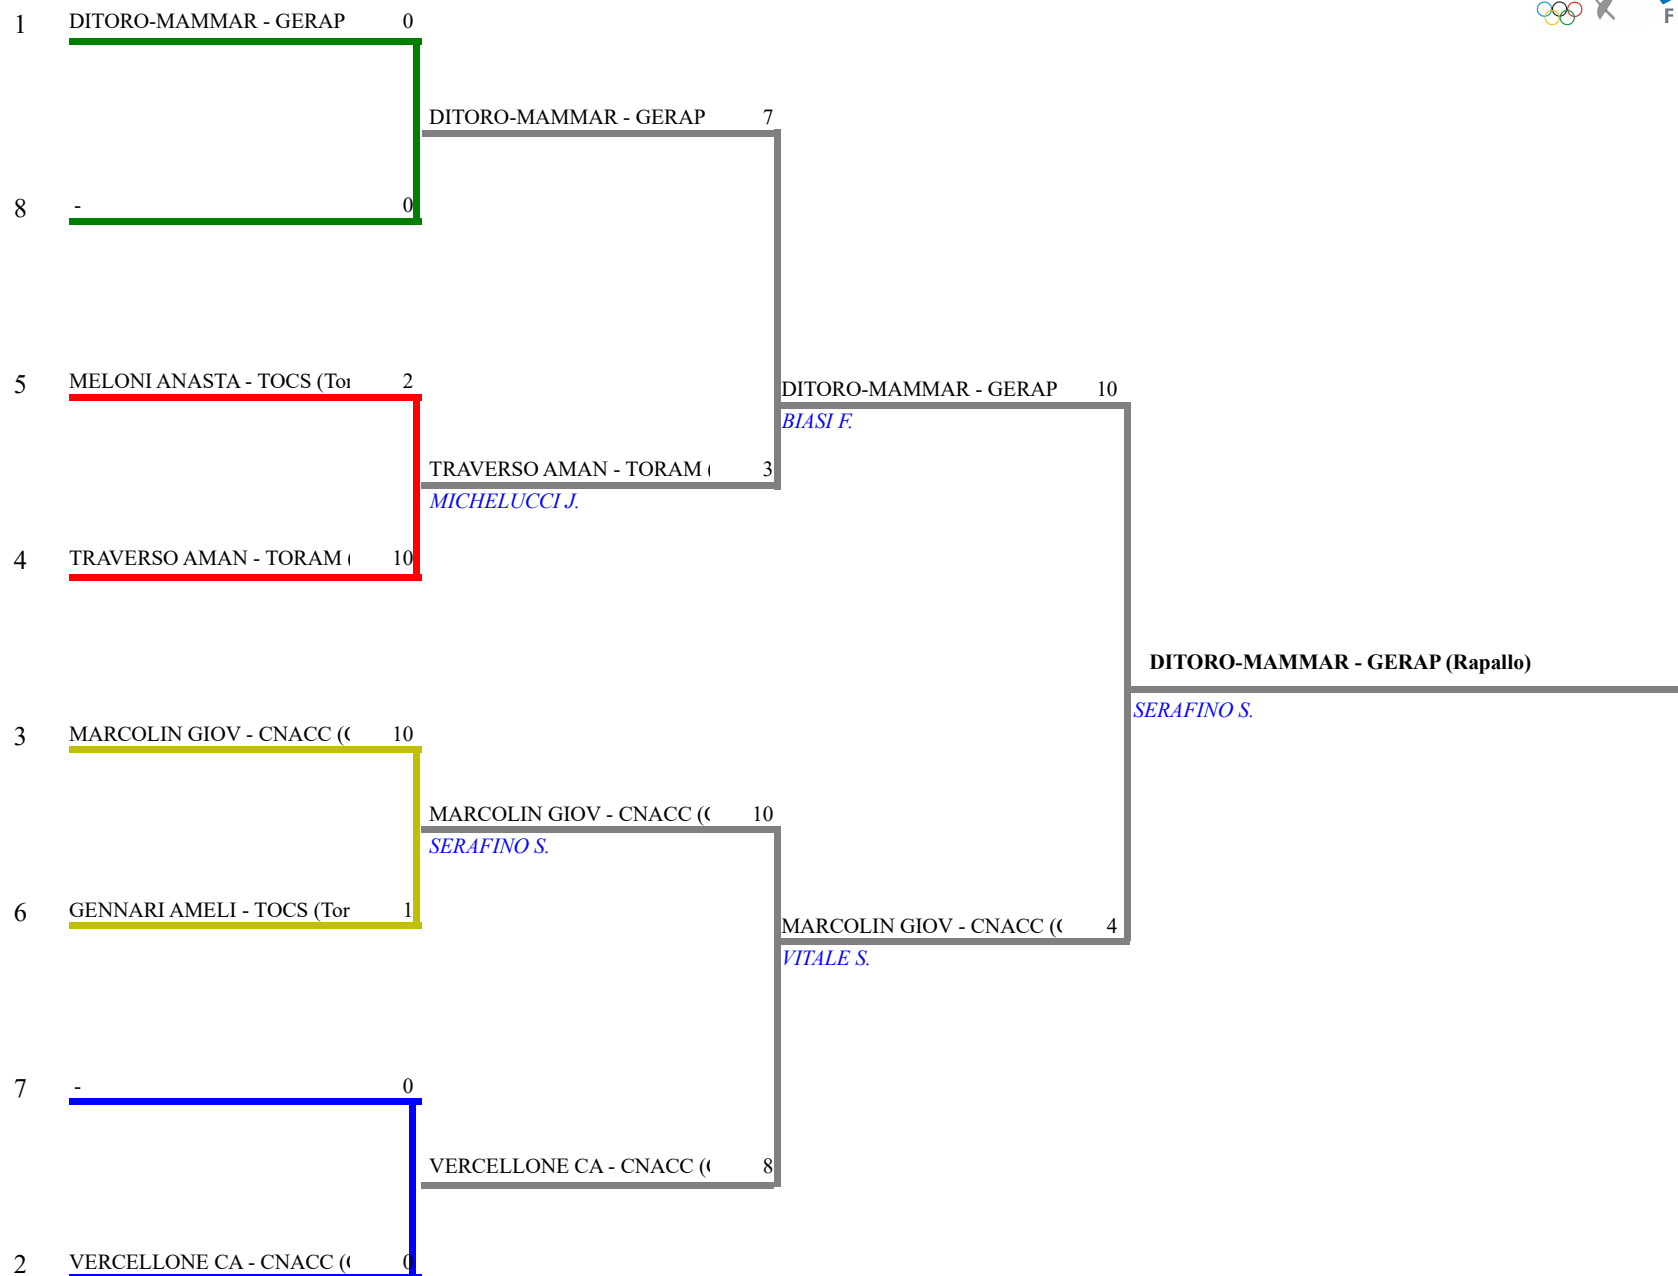

FEDERAZIONE ITALIANA SCHERMA
FEDERATION INTERNATIONALE D'ESCRIME

Classifica definitiva Fioretto femminile
1 Maschietti/Bambine

PIEMONTE - 2a Prova GPG

Torino - 2a Prova GPG

Stampa: 12/06/2021 14:06

<u>Classifica</u>	<u>NumFis</u>	<u>Cognome</u>	<u>Nome</u>	<u>Del</u>	<u>Denominazione</u>
1	696788	DITORO-MAMMARELL	MARTA	25/05/10	CLUB SCHERMA RAPALLO
2	690593	MARCOLIN	GIOVANNA	22/09/10	CUNEO SCHERMA ACADEMY
3	695875	VERCELLONE	CARLOTTA	19/02/10	CUNEO SCHERMA ACADEMY
	700157	TRAVERSO	AMANDA	07/11/10	CIRCOLO DELLA SCHERMA RAMON FONST
5	707444	MELONI	ANASTASIA	10/05/10	CLUB SCHERMA TORINO
6	707343	GENNARI	AMELIE	23/01/10	CLUB SCHERMA TORINO

Fioretto femminile Bambine
 TABELLONE DEI QUARTI DI FINALE

FEDERAZIONE ITALIANA SCHERMA
FEDERATION INTERNATIONALE D'ESCRIME

Classifica provvisoria ai gironi

Fioretto femminile
Maschietti/Bambine

PIEMONTE - 2a Prova GPG

Torino - 2a Prova GPG

Stampa: 12/06/2021

14:06

<u>Classifica</u>	<u>N.Fis</u>	<u>Cognome</u>	<u>Nome</u>	<u>Sigla Soc.</u>	<u>Girone</u>	<u>V/A</u>	<u>Diff.</u>	<u>Stocc.</u>	<u>Ricev.</u>	<u>Passano:</u>		
1	696788	DITORO-MAMMARELLA	MARTA	GERAP	1	1	0,80	11	22	11	Qualificata	6
2	695875	VERCELLONE	CARLOTTA	CNACC	2	1	0,60	11	23	12	Qualificata	
3	690593	MARCOLIN	GIOVANNA	CNACC	3	1	0,60	2	18	16	Qualificata	
4	700157	TRAVERSO	AMANDA	TORAM	4	1	0,40	-2	16	18	Qualificata	
5	707444	MELONI	ANASTASIA	TOCS	5	1	0,40	-5	17	22	Qualificata	
6	707343	GENNARI	AMELIE	TOCS	6	1	0,20	-17	7	24	Qualificata	